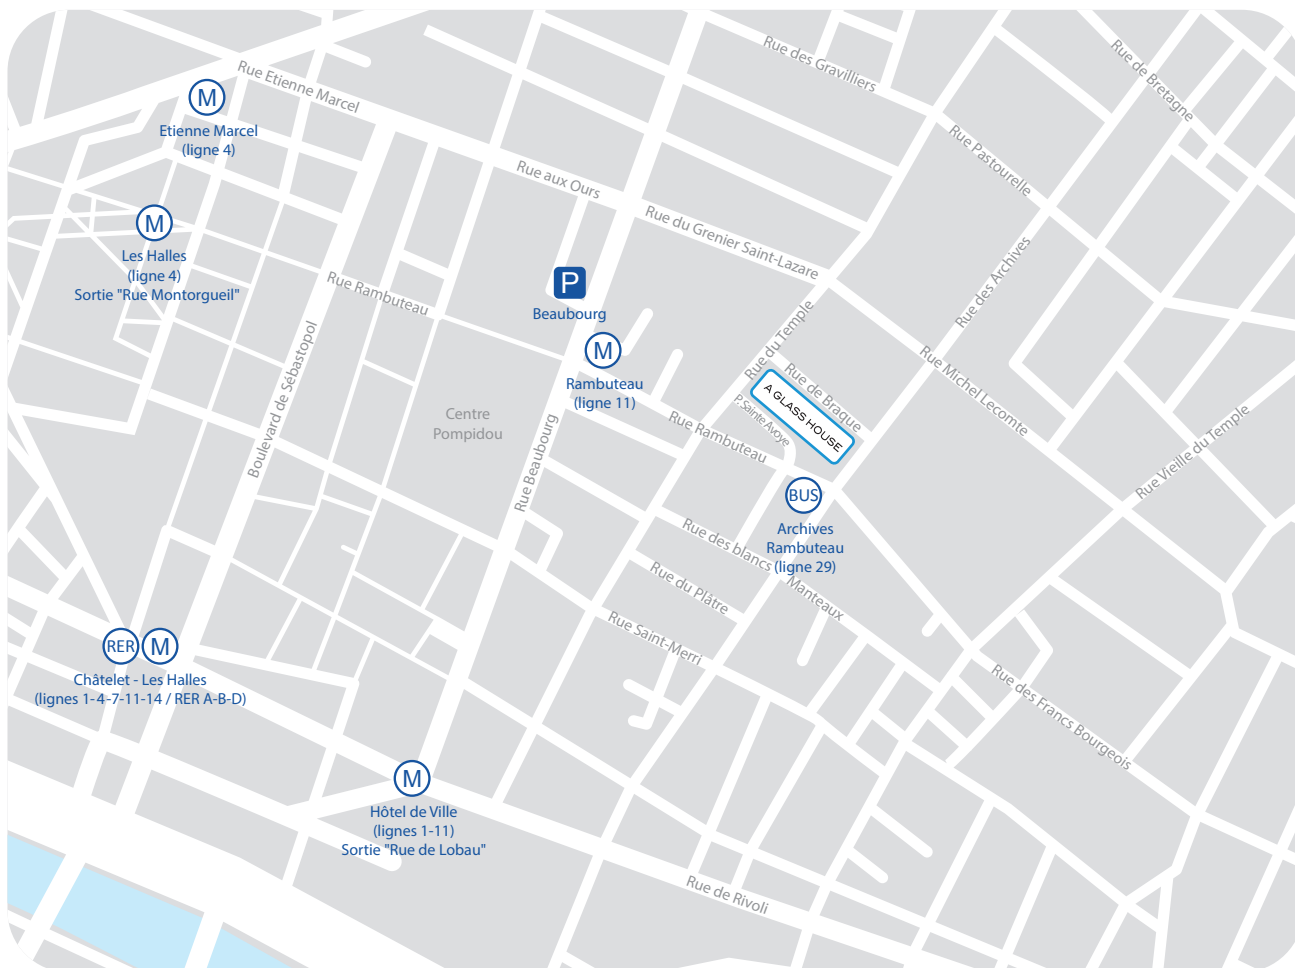

A GLASS HOUSE

L'ESPACE DEDIE AUX VERRES DE SAINT-GOBAIN

A GLASS HOUSE

4, passage Sainte-Avoye
(Accès par la grille du 8, rue Rambuteau)
75003 Paris

01 53 01 77 00
aglasshouse@saint-gobain.com
www.aglasshouse.fr

-  Rambuteau (ligne 11), Hôtel de Ville (ligne 1), Les Halles (ligne 4)
-  Châtelet - Les Halles (RER A, RER B, RER D)
-  Ligne 29 (arrêt : Archives - Rambuteau)
-  Parking Beaubourg (31, rue Beaubourg)